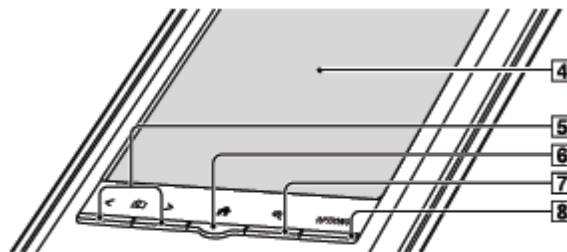

- Power Button
- Navigation Pad
- Home Button
- Menu Button
- Shop Button
- Back Button
- SD Slot
- Status Light Indicator
- USB Port
- Reset Button

Sony PRS 350 pocket edition

- 1** Power Switch
- 2** Charge/Busy indicator

- 3** Stylus

- 4** Touch screen (☒ 23)

- 9** Ψ Micro USB connector (☒ 12)
- 11** Optional cover hole

- 10** RESET hole