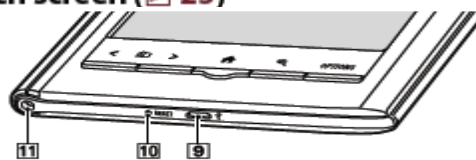

- Power Button
- Navigation Pad
- Home Button
- Menu Button
- Shop Button
- Back Button
- SD Slot
- Status Light Indicator
- USB Port
- Reset Button

Sony PRS 350 pocket edition

- 1** Power Switch
- 2** Charge/Busy indicator

- 3** Stylus

- 4** Touch screen (☒ 23)

- 9** Ψ Micro USB connector (☒ 12)
- 11** Optional cover hole

- 10** RESET hole