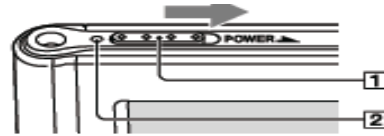

- Power Button
- Navigation Pad
- Home Button
- Menu Button
- Shop Button
- Back Button
- SD Slot
- Status Light Indicator
- USB Port
- Reset Button

Sony PRS 350 pocket edition

- 1** Power Switch
- 2** Charge/Busy indicator

- 3** Stylus

- 4** Touch screen (☒ 23)

- 9** Ψ Micro USB connector (☒ 12)
- 11** Optional cover hole

- 10** RESET hole